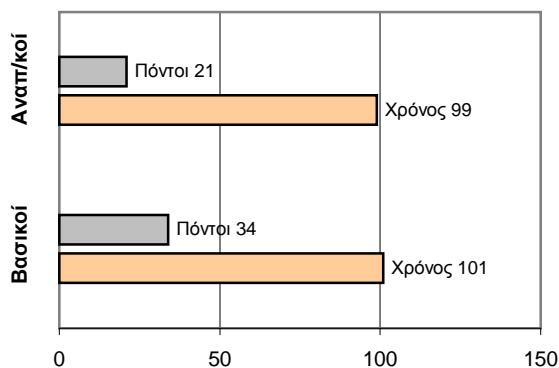

ΤΕΛΙΚΟ ΣΚΟΡ

Α.Ε.Σ.ΕΛ. 55 - 61 Ο.Κ. Ελευσίνας

Διαιτητές: Γαρίνη- Δελαγραμμάτικας

Ανά περίοδο:	1η	2η	3η	4η
Α.Ε.Σ.ΕΛ.	16	12	17	10
Ο.Κ. Ελευσίνας	21	7	13	20

Τέλος περιόδου	1η	2η	3η	4η
Α.Ε.Σ.ΕΛ.	16	28	45	55
Ο.Κ. Ελευσίνας	21	28	41	61

Προπονητής: Σολωμός Γ.- Ιντζελέρ Μ.

Α.Ε. ΣΟΥΡΜΕΝΩΝ - ΕΛΛΗΝΙΚΟΥ

Αφηνιάσμοι: 3 / 6

# Παίχτης	Συμ/χή (min)	Π	ΕΛ. Β.	2π	3π	Ριμπ.		Ασ	Κλ	Λ	Ταπ	Φάουλ		Rkg*
						Αμ	Επ					+	-	
4 Παντελάκης Γ.	11	6	2 / 3	2 / 2	0 / 0	1	0	1	0	3	0	2	1	4
5 Μαλιθής Γ.	5	0	0 / 0	0 / 1	0 / 0	2	0	0	0	1	0	0	0	-
6 Νικολάκης Μ.	25	5	1 / 2	2 / 3	0 / 2	1	3	2	4	2	0	4	0	9
7 Ζηνέλης Ν.	24	5	1 / 1	2 / 8	0 / 2	6	1	1	0	3	1	1	0	3
8 Γαλαράς Β.	16	0	0 / 0	0 / 1	0 / 3	0	0	3	0	1	0	0	3	-
9 Μανσαράι Β.	30	13	2 / 4	4 / 9	1 / 1	5	5	0	1	6	0	2	0	11
10 Παπαμαρινόπουλος Α	25	10	2 / 3	4 / 6	0 / 0	2	7	0	0	0	2	4	3	18
11 Πετς Α.	20	3	1 / 2	1 / 5	0 / 0	9	2	4	0	3	0	3	3	10
12 Κοντουζόγλου Β.	10	0	0 / 0	0 / 0	0 / 2	1	0	0	0	2	0	1	4	-
13 Μανίκας Γ.	6	0	0 / 0	0 / 2	0 / 0	0	0	0	1	0	0	0	0	-
14 Ντελής Φ.	28	13	0 / 0	2 / 3	3 / 7	1	2	0	2	2	0	1	3	11
15 Παπαδημητρίου Χ.	0	0	0 / 0	0 / 0	0 / 0	0	0	0	0	0	0	0	0	-
Ομαδικά						2	2			2		0	0	
1η Περίοδος		16	2 / 4	4 / 9	2 / 6	4	7	1	1	5	0	6	5	13
2η Περίοδος		12	1 / 2	4 / 15	1 / 4	11	8	2	2	5	0	5	4	15
3η Περίοδος		17	4 / 5	5 / 8	1 / 2	8	4	5	3	8	1	4	2	25
4η Περίοδος		10	2 / 4	4 / 8	0 / 5	7	3	3	2	7	1	3	6	8
Τελικά Στατιστικά	200	55	9 / 15	17 / 40	4 / 17	30	22	11	8	25	2	18	17	61
			60%	43%	24%	52								

Προέλευση Πόντων: